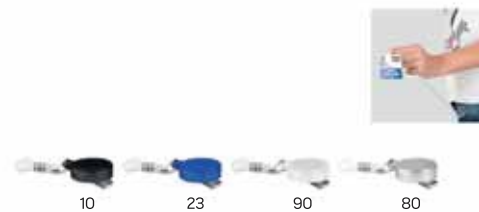

Access H 34.676

DRŽAČ ZA IDENTIFIKACIONU KARTICU SA
POVRATNIM MEHANIZMOM
Dimenzija: 8,9 x 6,5 cm Pakovanje: 600/300/10
Preporučena štampa: digitalna štampa

10 23 90 30

10 23 90 30

10 23 90 80

Self 35.145

TRAKICA SA DRŽAČEM IDENTIFIKACIONE
KARTICE
Dimenzija: 11 x 6,9 cm Pakovanje: 384/48
Preporučena štampa: digitalna štampa