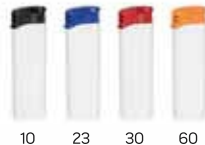

10 23 30 60

Neron 20.090

ELEKTRONSKI UPALJAČ
Dimenzija: 8.1 x 2.5 x 1.15 cm Pakovanje: 1000/50
Preporučena štampa: sito, tampon, digitalna štampa