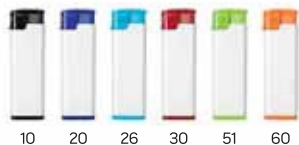

Tank 20.081

ELEKTRONSKI UPALJAČ
 Dimenzija: 8,2 x 2,5 x 1,2 cm Pakovanje: 1000/50
 Preporučena štampa: sito, tampon, digitalna štampa

Heet 20.080

ELEKTRONSKI UPALJAČ SA TURBO PLAMENOM
 Dimenzija: 8 x 2,6 x 1,3 cm Pakovanje: 1000/50
 Preporučena štampa: sito, tampon, digitalna štampa